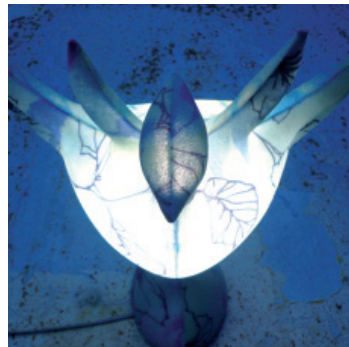

Appliques
Plafonnier
Lampes
sur pied

**Lampes
résine**

Lampes
sur pied

Béton

Briquets
Cendriers
Etc...

Apprivoiser la matière, la façonner, la rendre douce, voluptueuse, légère et ronde... Imaginer des mariages surprenants pour créer des objets ludiques, vivants, utiles et beaux. La tête dans les étoiles et les mains dans le concret, " Marcel " crée des luminaires étranges et arachnéens ; en fil métallique, volutes et courbes se mélangent, se croisent, semblant donner vie comme par magie aux multiples ampoules qui les coiffent ; en toiles résinées, les formes se tendent, les transparences s'additionnent et les couleurs se superposent. En passant par une collection de bijoux, de gris-gris, de mobiles en résine, de sculptures en acier et en bronze... C'est sans scrupule et avec talent qu'elle fait cohabiter le ciment et l'inox, le plâtre polyester et les canettes polies... Un furieux mélange de matières, qui, contre toute attente, donne naissance à des objets uniques, drôles, lumineux, poétiques et confortables. Fonceuse, sensible, elle s'adonne à sa création, à l'affût des techniques innovantes et du détail. Créatrice de sculptures, d'objets originaux, imaginaires, harmonieux, à l'écoute de l'ordinaire et du particulier.

Cendrier

Desous
de plat