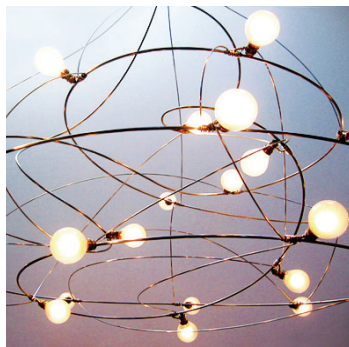

marcel. camion

Nathalie Hamot, alias Marcel Camion, artiste plasticienne

06 80 98 74 16

02 38 39 01 46

marcelcamion@free.fr

www.marcelcamion.fr

création d'objets, mobilier, luminaires

**Lampes
fils
aluminium**

Appliques
Plafonnier
Lampes
sur pied

**Lampes
résine**

Lampes
sur pied

Béton

Briquets
Cendriers
Etc...

Apprivoiser la matière, la façonner, la rendre douce, voluptueuse, légère et ronde... Imaginer des mariages surprenants pour créer des objets ludiques, vivants, utiles et beaux. La tête dans les étoiles et les mains dans le concret, " Marcel " crée des luminaires étranges et arachnéens ; en fil métallique, volutes et courbes se mélangent, se croisent, semblant donner vie comme par magie aux multiples ampoules qui les coiffent ; en toiles résinées, les formes se tendent, les transparences s'additionnent et les couleurs se superposent. En passant par une collection de bijoux, de gris-gris, de mobiles en résine, de sculptures en acier et en bronze... C'est sans scrupule et avec talent qu'elle fait cohabiter le ciment et l'inox, le plâtre polyester et les canettes polies... Un furieux mélange de matières, qui, contre toute attente, donne naissance à des objets uniques, drôles, lumineux, poétiques et confortables. Fonceuse, sensible, elle s'adonne à sa création, à l'affût des techniques innovantes et du détail. Créatrice de sculptures, d'objets originaux, imaginaires, harmonieux, à l'écoute de l'ordinaire et du particulier.