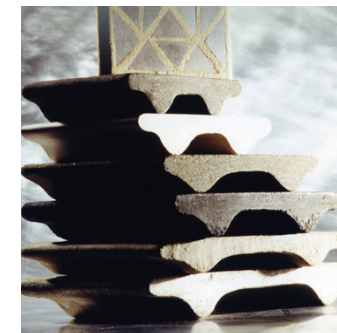

Appliques
Plafonnier
Lampes
sur pied

**Lampes
résine**

Lampes
sur pied

Béton

Briquets
Cendriers
Etc...

Apprivoiser la matière, la façonner, la rendre douce, voluptueuse, légère et ronde... Imaginer des mariages surprenants pour créer des objets ludiques, vivants, utiles et beaux. La tête dans les étoiles et les mains dans le concret, " Marcel " crée des luminaires étranges et arachnéens ; en fil métallique, volutes et courbes se mélangent, se croisent, semblant donner vie comme par magie aux multiples ampoules qui les coiffent ; en toiles résinées, les formes se tendent, les transparences s'additionnent et les couleurs se superposent. En passant par une collection de bijoux, de gris-gris, de mobiles en résine, de sculptures en acier et en bronze... C'est sans scrupule et avec talent qu'elle fait cohabiter le ciment et l'inox, le plâtre polyester et les canettes polies... Un furieux mélange de matières, qui, contre toute attente, donne naissance à des objets uniques, drôles, lumineux, poétiques et confortables. Fonceuse, sensible, elle s'adonne à sa création, à l'affût des techniques innovantes et du détail. Créatrice de sculptures, d'objets originaux, imaginaires, harmonieux, à l'écoute de l'ordinaire et du particulier.

Cendrier

Desous
de plat