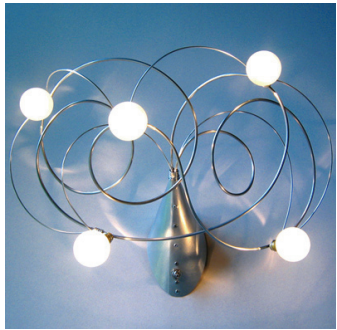

marcel. camion

06 80 98 74 16
02 38 39 01 46

marcelcamion@free.fr
www.marcelcamion.fr

Lampes
fils
aluminium